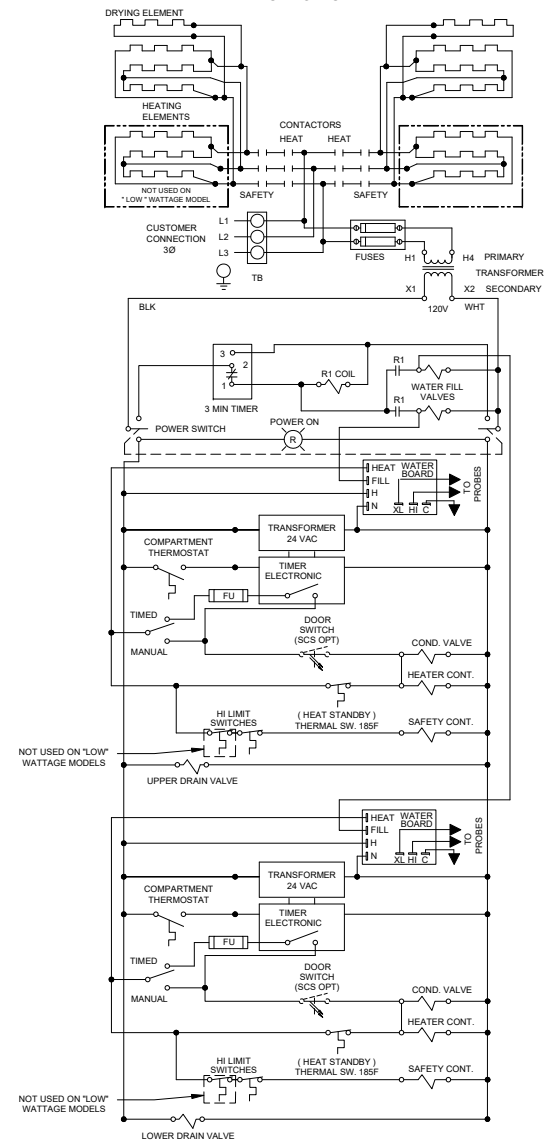

ELECTRONIC TIMER

- PARTS LIST**
- 1) 108880 - DOOR SW (SCS) MAGNETIC
 - 2) 20535 - TRANSFORMER - POWER
 - 3) 107241 - WATER BOARD
 - 4) 107239 - PROBE
 - 5) 103731 - HI LIMIT SWITCH
 - 6) 222231 - FILL VALVE
 - 7) 22218 - WATER SOLENOID
 - 8) 106175 - TERMINAL BLOCK 4 POLE
 - 9) 03509 - 50 AMP CONTACTOR ASSY
03506 - 75 AMP CONTACTOR ASSY
 - 10) 02193 - TERMINAL BLOCK
 - 11) 19993 - POWER SWITCH
 - 12) 109380 - FUSE 3.5A 600V
 - 13) 109374 - FUSE BLOCK
 - 14) 105966 - RELAY
 - 15) 20478 - 3 MINUTE TIMER
 - 16) 19972 - COMPARTMENT T'STAT
 - 17) 22221 - DRAIN VALVE
 - 18) 105789 - THERMAL SWITCH 185 F
 - 19) 101541 - TERMINAL SEGMENT
 - 20) 101540 - END SEGMENT
 - 21) 106909 - 2 AMP, 250V FUSE
 - 22) 104390 - TRANSFORMER - TIMER
 - 23) 104224 - TIMED / MANUAL SWITCH
 - 24) 104389 - ELECTRONIC TIMER